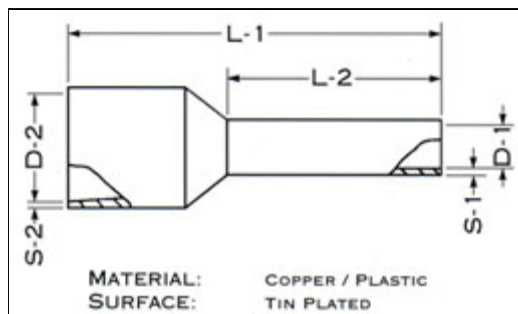

### Insulated Wire Ferrules DIN 46228 Part 4

Size mm <sup>2</sup>	AWG	DIN		T		W		Pieces per bag	Dimensions (mm)						Recommended Crimping Tool
		Part Number	Color Code DIN	Part Number	Color Code T	Part Number	Color Code W		L-1	L-2	D-1	S-1	D-2	S-2	
0.14	26	1161014	GREY	1163014	BROWN	1162014	GREY	500	10.5	6	0.8	0.25	2	0.25	SQ28-10
		1181014		1183014		1182014		500	12.5	8	0.8	0.25	2	0.25	
0.25	24	11610025	YELLOW	11630025	VIOLET	11620025	BLUE	500	10.5	6	0.8	0.25	2	0.25	TRAP24-10 or SQ28-10
		11810025		11830025		11820025		500	12.5	8	0.8	0.25	2	0.25	
0.34	24	1161034	TURQ	1163034	PINK	1162034	TURQ	500	10.5	6	0.8	0.25	2	0.25	
		1181034		1183034		1182034		500	12.5	8	0.8	0.25	2	0.25	
0.5	20	1161050	WHITE	1163050	WHITE	1162050	ORANGE	500	11.5	6	1.1	0.15	2.5	0.25	
		1181050		1183050		1182050		500	13.5	8	1.1	0.15	2.5	0.25	
		11101050		11103050		11102050		500	15.5	10	1.1	0.15	2.5	0.25	
0.75	20	1161075	GREY	1163075	BLUE	1162075	WHITE	500	12	6	1.3	0.15	2.8	0.25	
		1181075		1183075		1182075		500	14	8	1.3	0.15	2.8	0.25	
		11101075		11103075		11102075		500	16	10	1.3	0.15	2.8	0.25	
		11121075		11123075		11122075		500	18	12	1.3	0.15	2.8	0.25	
1	18	1161010	RED	1163010	RED	1162010	YELLOW	500	12.5	6	1.5	0.15	3	0.3	
		1181010		1183010		1182010		500	14.5	8	1.5	0.15	3	0.3	
		11101010		11103010		11102010		500	16.5	10	1.5	0.15	3	0.3	